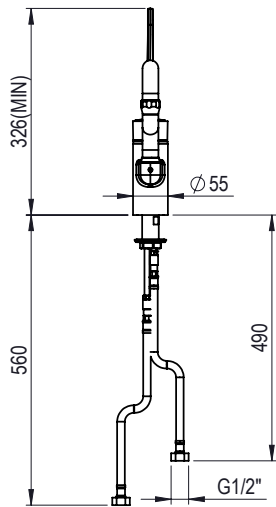

Dodaci
Miješalica za vodu (za upravljanje
laktom) s kratkim izljevom 3/4" - 1 otvor

STAVKA #: _____

MODEL # _____

NAZIV # _____

SIS # _____

AIA # _____

855323 (SHTEBO2)

Miješalica za vodu (za
upravljanje laktom) s kratkim
izljevom 3/4" - 1 otvor,
ugradna

Glavne značajke

- Rupa za instalaciju: 29mm.
- Ručka osnažena s elastičnim i nelomljivim staklenim vlaknima. Materijal odabran kako bi odgovarao uporabi u profesionalnoj kuhinji u skladu sa standardima proizvodnje hrane. Lagan i jednostavan, omogućava precizno pozicioniranje i sprječava slučajno zatvaranje. Punjenje mješalice je visoko otporno na stvaranje kamenca.
- Protok vode: 24 l/min s 3 bara

Konstrukcija

- Tijelo mješalice izrađeno je od snažnog krom-mesinga, za snažnu konstrukciju i otporno je na temperature do 90°C. Osovina za montažu: G3/4", 50mm dužine i matica za maksimalnu fleksibilnost i jednostavnu instalaciju.
- Pipa od kromiranog mesinga.

ODOBRENJE: _____

Prednja/e

Ključne informacije:

Vanjske dimenzije, širina: 855323 (SHTEBO2)	364 mm
Vanjske dimenzije, dubina:	343 mm
Vanjske dimenzije, visina:	384 mm

Bočna/o

Gornja/e