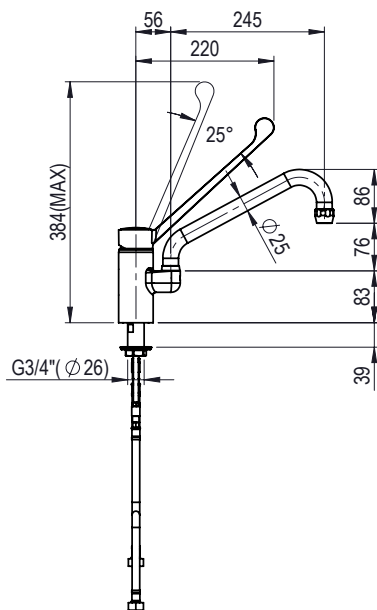

Glavne značajke

- Rupa za instalaciju: 29mm.
- Ručka osnažena s elastičnim i nelomljivim staklenim vlaknima. Materijal odabran kako bi odgovarao uporabi u profesionalnoj kuhinji u skladu sa standardima proizvodnje hrane. Lagan i jednostavan, omogućava precizno pozicioniranje i sprječava slučajno zatvaranje. Punjenje mješalice je visoko otporno na stvaranje kamenca.
- Protok vode: 24 l/min s 3 bara

Konstrukcija

- Tijelo mješalice izrađeno je od snažnog krom-mesinga, za snažnu konstrukciju i otporno je na temperature do 90°C. Osovina za montažu: G3/4", 50mm dužine i matica za maksimalnu fleksibilnost i jednostavnu instalaciju.
- Pipa od kromiranog mesinga.

ODOBRENJE: _____

Prednja/e

Ključne informacije:

Vanjske dimenzije, širina: 855323 (SHTEBO2)	364 mm
Vanjske dimenzije, dubina:	343 mm
Vanjske dimenzije, visina:	384 mm

Bočna/o

Gornja/e